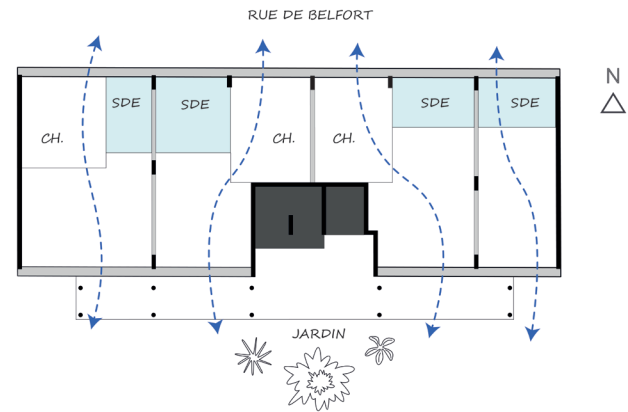

## Lyon 4<sup>ème</sup>

Adresse **65 rue de Belfort, 69004 Lyon**  
Livraison **2024**  
Projet **Construction de 14 logements - 715 m<sup>2</sup> SDP**  
Equipe **MATTE Structures, CG2E Fluides, BET PHILIPPE Economite**