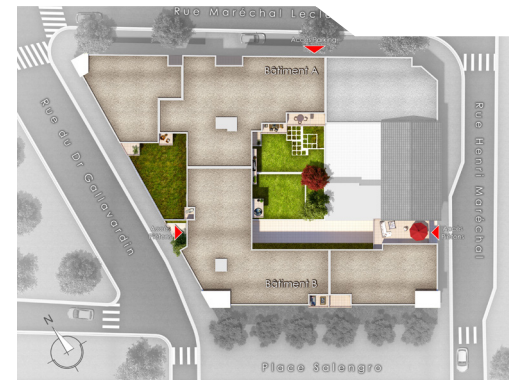

## Saint-Priest

Adresse **52 - 54 Rue Maréchal Leclerc - 15 rue Gallavardin, 69800 Saint-Priest**  
 Livraison **2019**  
 Projet **Construction de 49 logements - 2 775 m<sup>2</sup> SDP - 5 commerces - 1005 m<sup>2</sup> SDP**  
 Equipe **CEH Structures, BERGA Fluides, ECO KORELL Economiste**