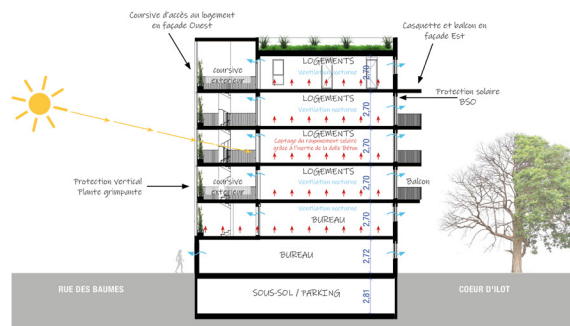

## Valence

Adresse **Avenue des Baumes, 28000 Valence**  
Livraison **2022**  
Projet **Construction de 55 logements**  
Equipe **ANNE GARDONI Paysagiste, IDLIA Perspective**

- ✓ Réversibilité des bâtiments
- ✓ Isolation Biosourcée
- ✓ Structure bois