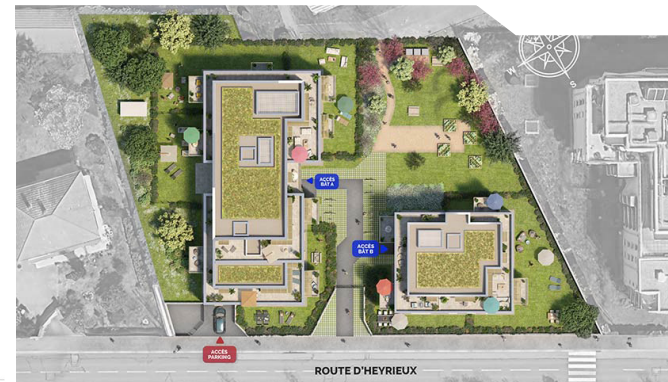

Résidence NIDEAL Saint-Priest

Adresse **19 route d'Heyrieux, 69800 SAINT-PRIEST**
Livraison **2024**
Projet **Construction de 39 logements - 2 707 m² SDP**
Equipe **MATTE Structure, PRELEM Fluides, EXECO Economiste, TDU Paysagiste**