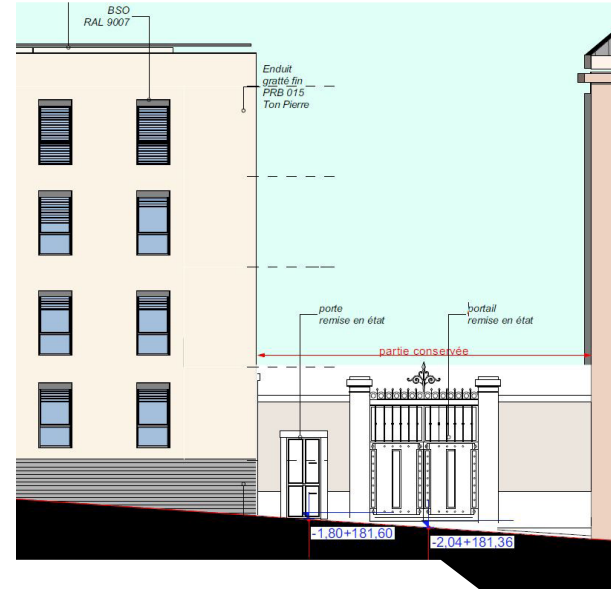

EVOLUTION

Villefranche-sur-Saône

Adresse **Boulevard Louis Blanc, 69400 Villefranche-sur-Saône**
Livraison **2022**
Projet **Construction de 66 logements et un local d'activité - 4 476 m² SDP**
Equipe **AREBA Structure, GC2E Fluides, BET PHILIPPE Economiste**